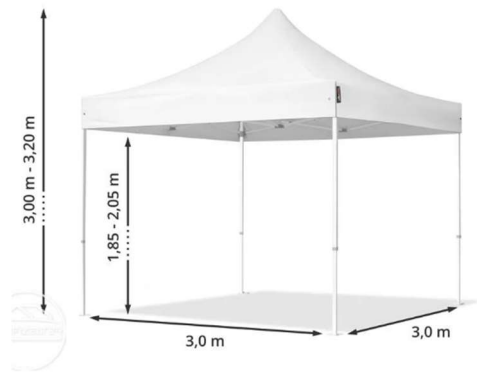

Falt-Pavillon 3 x 3m mit 2 Seitenteilen
Wasserdicht

35,00 €