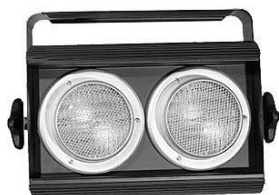

Blinder 1300W

7,50 €