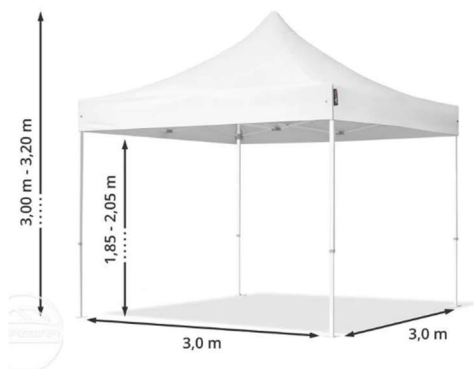

Falt-Pavillon 3 x 3m mit 2 Seitenteilen
Wasserdicht

35,00 €